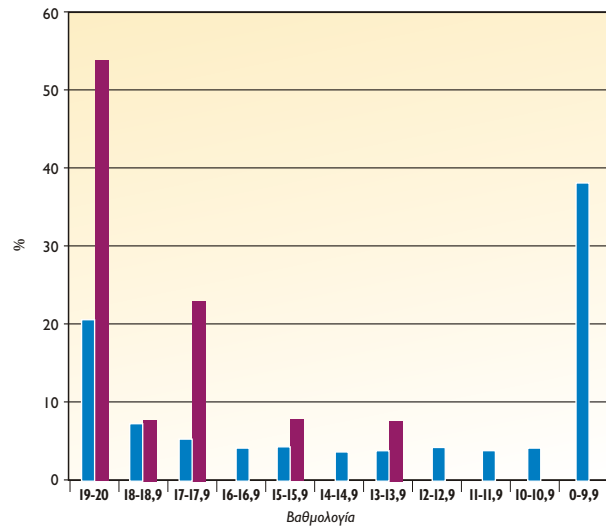

ΚΟΙΝΩΝΙΟΛΟΓΙΑ