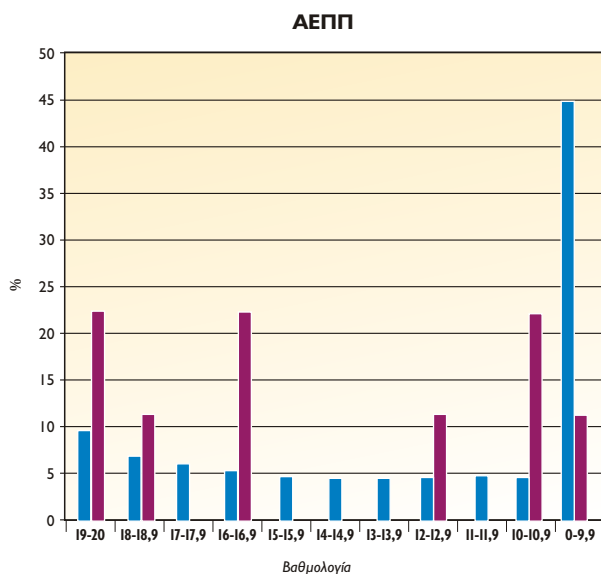

ΚΛΙΜΑΚΩΣΗ	ΑΕΠΠ	
	ΠΑΝΕΛΛΑΔΙΚΑ	ΠΟΛ. ΑΡΜΟΝΙΑ
19-20	9,67	22,22
18-18,9	6,81	11,11
17-17,9	6,01	0,00
16-16,9	5,19	22,22
15-15,9	4,83	0,00
14-14,9	4,36	0,00
13-13,9	4,6	0,00
12-12,9	4,36	11,11
11-11,9	4,91	0,00
10-10,9	4,51	22,22
0-9,9	44,75	11,11