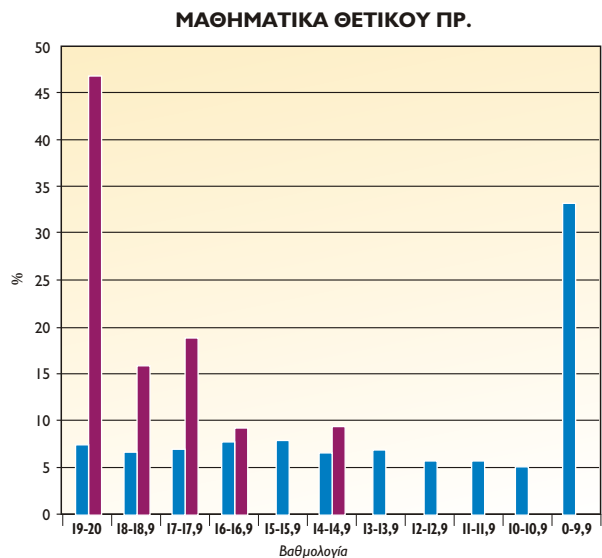

ΚΛΙΜΑΚΩΣΗ	ΜΑΘΗΜΑΤΙΚΑ ΘΕΤΙΚΟΥ ΠΡ.	
	ΠΑΝΕΛΛΑΔΙΚΑ	ΠΟΛ. ΑΡΜΟΝΙΑ
19-20	7,81	46,88
18-18,9	6,6	15,63
17-17,9	6,84	18,75
16-16,9	7,79	9,38
15-15,9	7,83	0,00
14-14,9	6,78	9,38
13-13,9	6,74	0,00
12-12,9	5,68	0,00
11-11,9	5,74	0,00
10-10,9	5,06	0,00
0-9,9	33,13	0,00