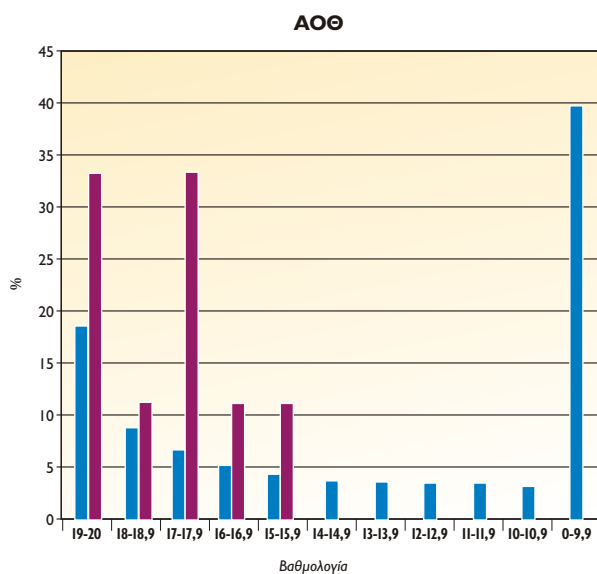

ΚΛΙΜΑΚΩΣΗ	ΑΟΘ	
	ΠΑΝΕΛΛΑΔΙΚΑ	ΠΟΛ. ΑΡΜΟΝΙΑ
19-20	18,62	33,33
18-18,9	8,76	11,11
17-17,9	6,46	33,33
16-16,9	5,04	11,11
15-15,9	4,25	11,11
14-14,9	3,82	0,00
13-13,9	3,44	0,00
12-12,9	3,41	0,00
11-11,9	3,27	0,00
10-10,9	3,18	0,00
0-9,9	39,76	0,00