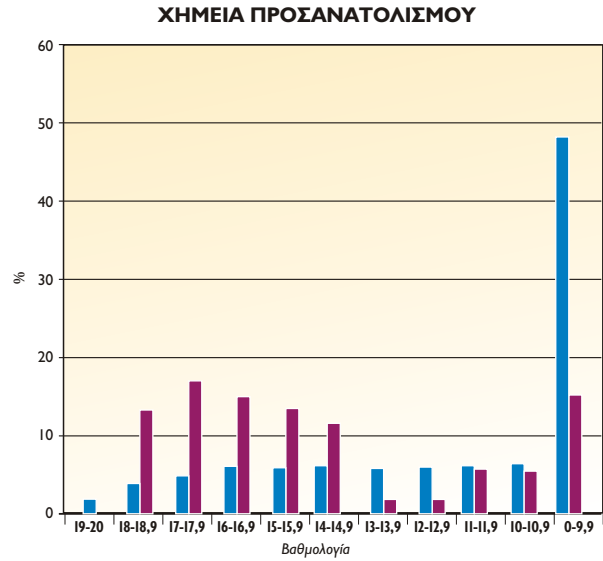

ΣΕ ΣΥΓΚΡΙΣΗ ΜΕ ΕΠΙΣΗΜΑ ΠΑΝΕΛΛΑΔΙΚΑ ΣΤΟΙΧΕΙΑ ΤΟΥ ΥΠΟΥΡΓΕΙΟΥ

ΧΗΜΕΙΑ ΠΡΟΣΑΝΑΤΟΛΙΣΜΟΥ

ΚΛΙΜΑΚΩΣΗ	ΠΑΝΕΛΛΑΔΙΚΑ	ΠΟΛ. ΑΡΜΟΝΙΑ
19-20	1,64	0,00
18-18,9	3,83	13,21
17-17,9	4,76	16,98
16-16,9	5,69	15,09
15-15,9	5,81	13,21
14-14,9	6,04	11,32
13-13,9	5,64	1,89
12-12,9	5,95	1,89
11-11,9	6,12	5,66
10-10,9	6,23	5,66
0-9,9	48,27	15,09