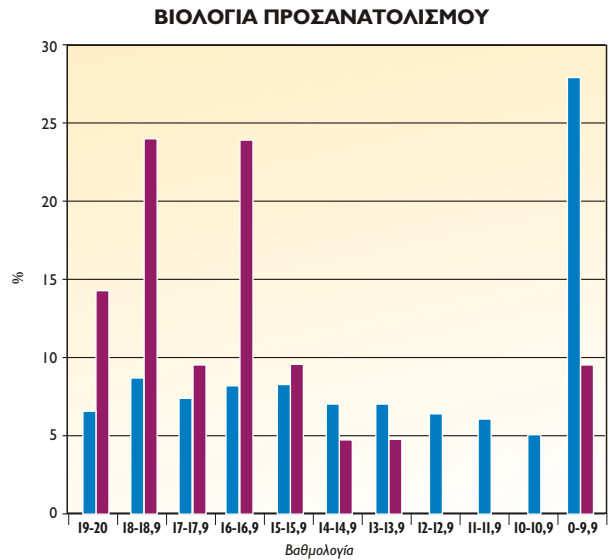

ΚΛΙΜΑΚΩΣΗ	ΦΥΣΙΚΗ ΠΡΟΣΑΝΑΤΟΛΙΣΜΟΥ	
	ΠΑΝΕΛΛΑΔΙΚΑ	ΠΟΛ. ΑΡΜΟΝΙΑ
19-20	9,17	26,42
18-18,9	6,68	18,87
17-17,9	6,27	9,43
16-16,9	5,48	9,43
15-15,9	5,23	9,43
14-14,9	5,07	5,66
13-13,9	4,85	1,89
12-12,9	4,77	1,89
11-11,9	4,73	7,55
10-10,9	4,79	7,55
0-9,9	42,87	1,89

ΣΕ ΣΥΓΚΡΙΣΗ ΜΕ ΕΠΙΣΗΜΑ ΠΑΝΕΛΛΑΔΙΚΑ ΣΤΟΙΧΕΙΑ ΤΟΥ ΥΠΟΥΡΓΕΙΟΥ

ΧΗΜΕΙΑ ΠΡΟΣΑΝΑΤΟΛΙΣΜΟΥ

ΚΛΙΜΑΚΩΣΗ	ΠΑΝΕΛΛΑΔΙΚΑ	ΠΟΛ. ΑΡΜΟΝΙΑ
19-20	1,64	0,00
18-18,9	3,83	13,21
17-17,9	4,76	16,98
16-16,9	5,69	15,09
15-15,9	5,81	13,21
14-14,9	6,04	11,32
13-13,9	5,64	1,89
12-12,9	5,95	1,89
11-11,9	6,12	5,66
10-10,9	6,23	5,66
0-9,9	48,27	15,09

ΒΙΟΛΟΓΙΑ ΠΡΟΣΑΝΑΤΟΛΙΣΜΟΥ

ΚΛΙΜΑΚΩΣΗ	ΠΑΝΕΛΛΑΔΙΚΑ	ΠΟΛ. ΑΡΜΟΝΙΑ
19-20	6,63	14,29
18-18,9	8,58	23,81
17-17,9	8,71	9,52
16-16,9	8,24	23,81
15-15,9	8,2	9,52
14-14,9	6,99	4,76
13-13,9	6,96	4,76
12-12,9	6,44	0,00
11-11,9	5,96	0,00
10-10,9	5,06	0,00
0-9,9	27,85	9,52