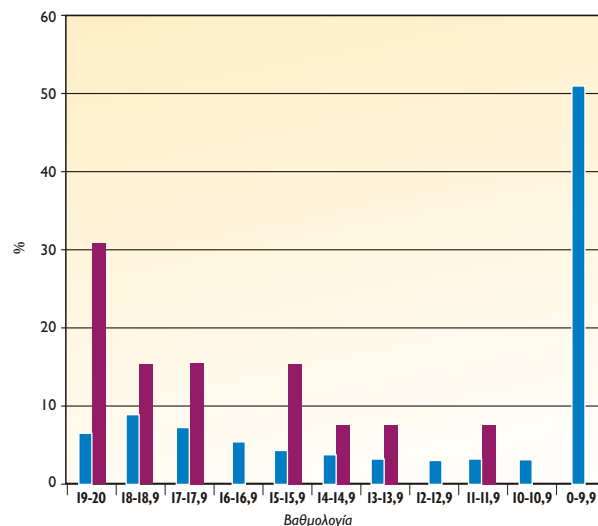

ΙΣΤΟΡΙΑ ΠΡΟΣΑΝΑΤΟΛΙΣΜΟΥ