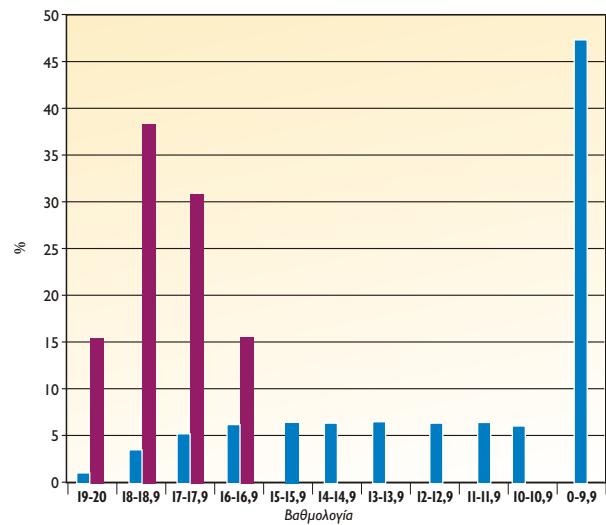

ΣΕ ΣΥΓΚΡΙΣΗ ΜΕ ΕΠΙΣΗΜΑ ΠΑΝΕΛΛΑΔΙΚΑ ΣΤΟΙΧΕΙΑ ΤΟΥ ΥΠΟΥΡΓΕΙΟΥ

ΑΡΧΑΙΑ ΠΡΟΣΑΝΑΤΟΛΙΣΜΟΥ

ΚΛΙΜΑΚΩΣΗ	ΠΑΝΕΛΛΑΔΙΚΑ	ΠΟΛ. ΑΡΜΟΝΙΑ
19-20	0,79	15,38
18-18,9	3,16	38,46
17-17,9	5,11	30,77
16-16,9	5,96	15,38
15-15,9	6,16	0,00
14-14,9	6,35	0,00
13-13,9	6,35	0,00
12-12,9	6,12	0,00
11-11,9	6,42	0,00
10-10,9	6,43	0,00
0-9,9	47,18	0,00

ΑΡΧΑΙΑ ΠΡΟΣΑΝΑΤΟΛΙΣΜΟΥ