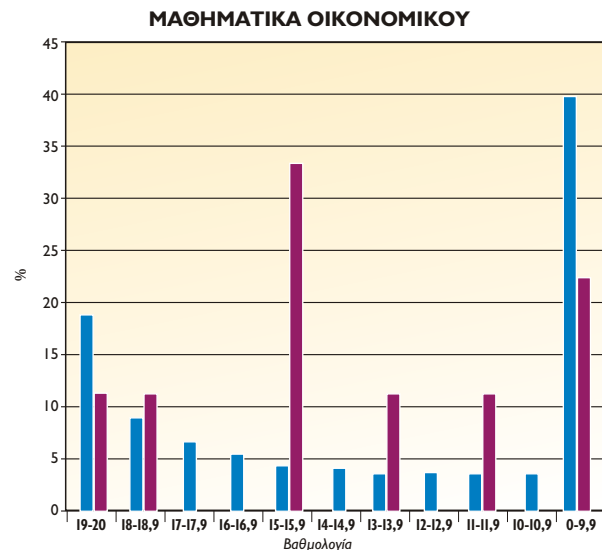

ΜΑΘΗΜΑΤΙΚΑ ΟΙΚΟΝΟΜΙΚΟΥ

ΚΛΙΜΑΚΩΣΗ	ΠΑΝΕΛΛΑΔΙΚΑ	ΠΟΛ. ΑΡΜΟΝΙΑ
19-20	18,62	11,11
18-18,9	8,76	11,11
17-17,9	6,46	0,00
16-16,9	5,04	0,00
15-15,9	4,25	33,33
14-14,9	3,82	0,00
13-13,9	3,44	11,11
12-12,9	3,41	0,00
11-11,9	3,27	11,11
10-10,9	3,18	0,00
0-9,9	39,76	22,22